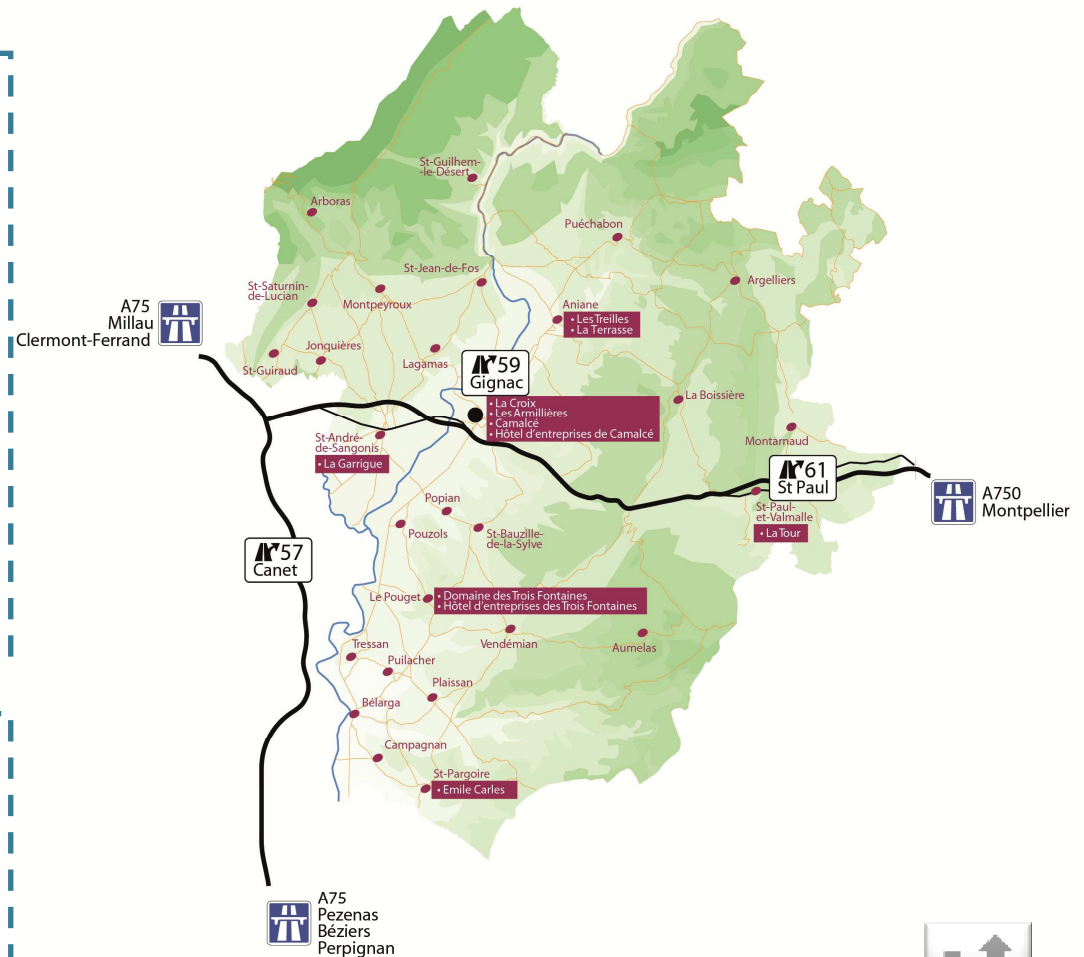

NOS PARCS D'ACTIVITES

9 PAE sur 6 communes

PARCS d'ACTIVITES EN COURS DE COMMERCIALISATION

- ✓ **ANIANE** : Les Treilles 6 ha
- ✓ **MONTARNAUD** : La Tour 5 ha (artisanat et services)
- ✓ **LE POUGET** : Domaine de Trois Fontaines 8ha – 1 lot
- ✓ **GIGNAC** : La Croix (commerces, bureaux et logement) – 27 ha sur 3 tranches dont 9 ha sur tranche 1

PARCS d'ACTIVITES EN EXTENSION

- ✓ **ST ANDRE DE SANGONIS** : La Garrigue (extension 11 ha) → Ecoparc

PARCS d'ACTIVITES EXISTANTS

(30 aine d'ha)

- ✓ Aniane : La Terrasse
- ✓ Gignac : Camalcé et Les Armillières
- ✓ Le Pouget : Domaine de Trois Fontaines
- ✓ St André : La Garrigue
- ✓ St Pargoire : Emile Carles